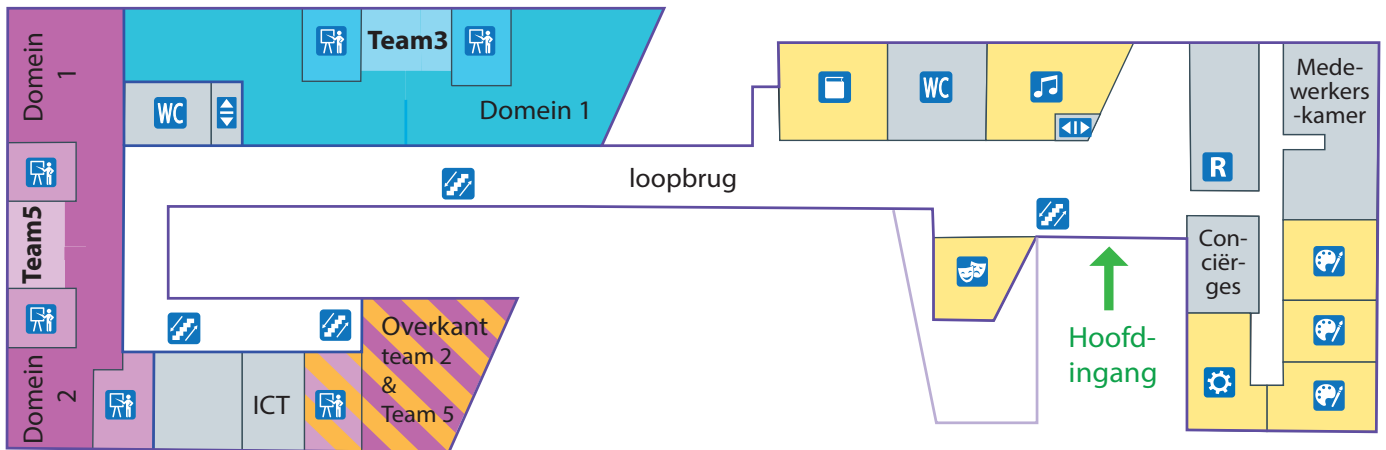

2e VERDIEPING

SCHOOLTERREIN

1e VERDIEPING

BEGANE GROND

Legenda

- | | | | |
|-------------|----------------|-------------------|------|
| Receptie | Muzieklokaal | Instructielokalen | Lift |
| Grote zaal | Kooklokaal | Bibliotheek | Trap |
| Kantine | Lablokalen | Toiletruimte | |
| Sporthal | Technieklokaal | Fietsenstalling | |
| Dramalokaal | Kunstlokalen | Parkeerterrein | |