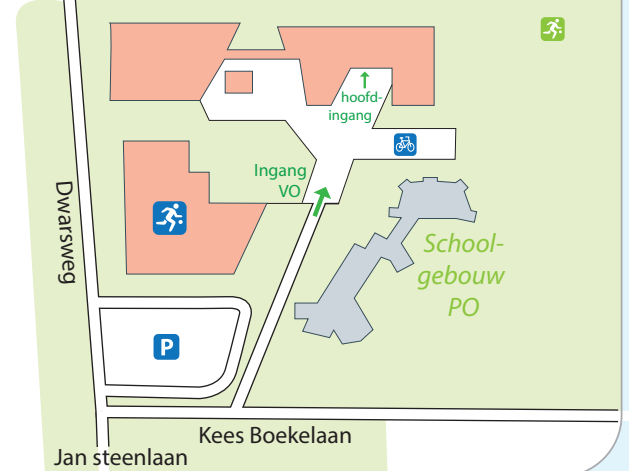

2e VERDIEPING

SCHOOLTERREIN

1e VERDIEPING

BEGANE GROND

Legenda

- | | | | |
|-------------|----------------|-------------------|------|
| Receptie | Muzieklokaal | Instructielokalen | Lift |
| Grote zaal | Kooklokaal | Bibliotheek | Trap |
| Kantine | Lablokalen | Toiletruimte | |
| Sporthal | Technieklokaal | Fietsenstalling | |
| Dramalokaal | Kunstlokalen | Parkeerterrein | |