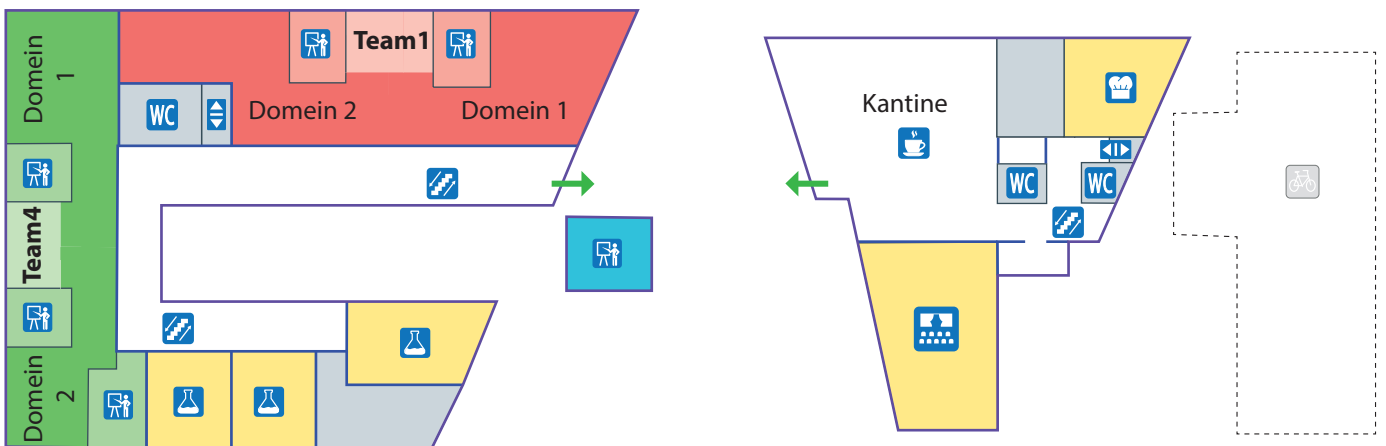

2e VERDIEPING

SCHOOLTERREIN

1e VERDIEPING

BEGANE GROND

Legenda

- | | | | |
|-------------|----------------|-------------------|------|
| Receptie | Muzieklokaal | Instructielokalen | Lift |
| Grote zaal | Kooklokaal | Bibliotheek | Trap |
| Kantine | Lablokalen | Toiletruimte | |
| Sporthal | Technieklokaal | Fietsenstalling | |
| Dramalokaal | Kunstlokalen | Parkeerterrein | |