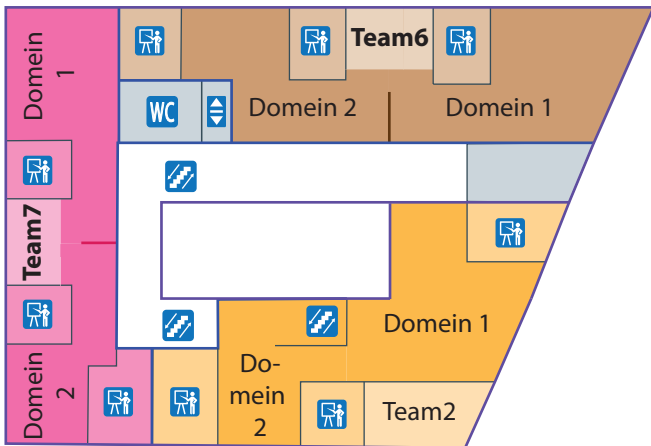

2e VERDIEPING

SCHOOLTERREIN

1e VERDIEPING

BEGANE GROND

Legenda

- | | | | |
|-------------|----------------|-------------------|------|
| Receptie | Muzieklokaal | Instructielokalen | Lift |
| Grote zaal | Kooklokaal | Bibliotheek | Trap |
| Kantine | Lablokalen | Toiletruimte | |
| Sporthal | Technieklokaal | Fietsenstalling | |
| Dramalokaal | Kunstlokalen | Parkeerterrein | |